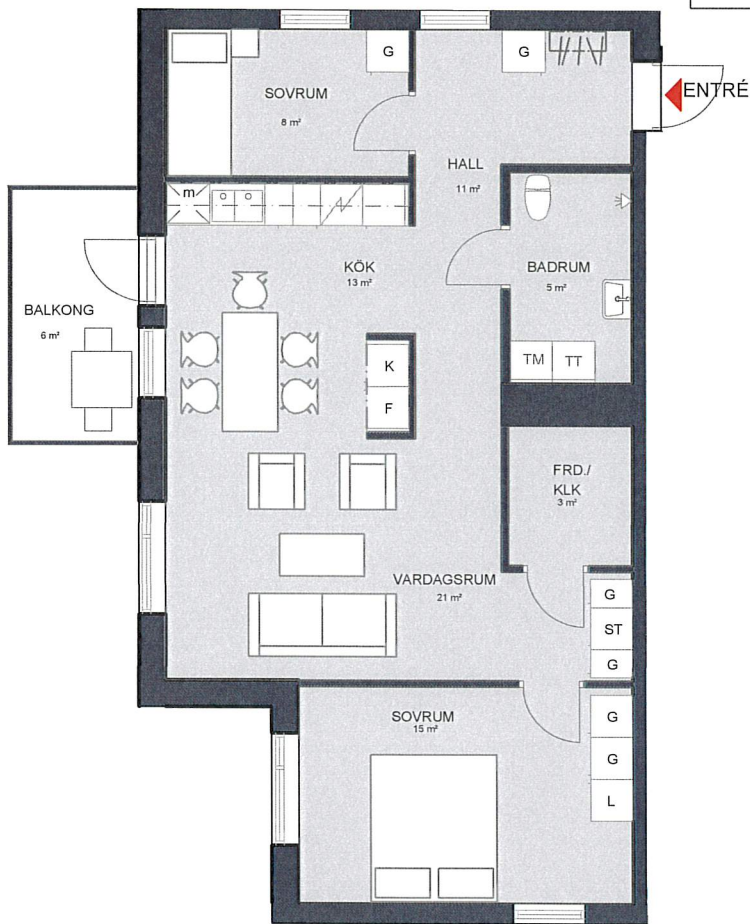

KV LAMPAN 5

SKÅNEGATAN 21, HELSINGBORG

3 RUM & KÖK 76 m²

LGH NR: 1206

SEKTION

ORIENTERING

TECKENFÖRKLARING

	GARDEROB
	LINNESKÅP
	STÄDSKÅP
	KYLSKÅP
	FRYSSKÅP
	SPIS/ UGN
	KAPPHYLLA
	DISKMASKIN
	TORKTUMLARE
	TVÄTTMASKIN
	MICRO FÖRBEBETT FÖR MICRO