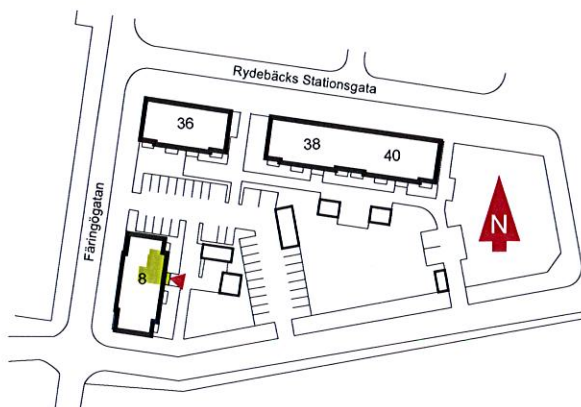

RYDEBÄCK STATION

LÄGENHETSTYP D

2 rum & kök 55 m²

8-1102, 8-1202, 8-1302, 8-1402

skala 1:100

0

5m

K/F kyl & frys