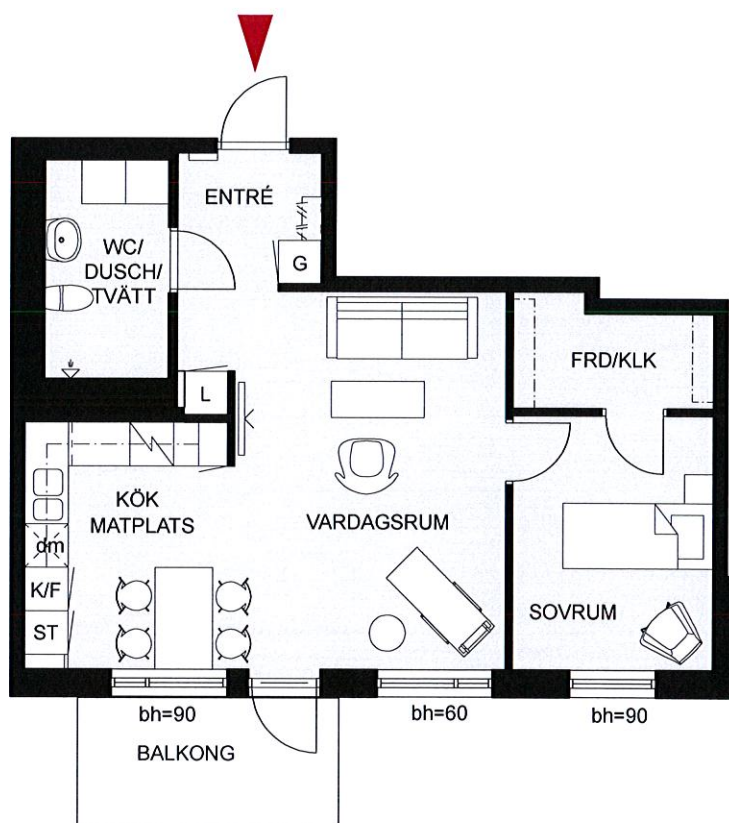

RYDEBÄCK STATION

LÄGENHETSTYP D

2 rum & kök 55 m²

8-1102, 8-1202, 8-1302, 8-1402

skala 1:100

0

5m

K/F kyl & frys

dm plats för diskmaskin

G garderob

K kyl

TM tvättmaskin

L linneskåp

F frys

TT torktumlare

ST städskåp

spis

FRD förråd, /KLK klädkammare

bh bröstningshöjd fönster