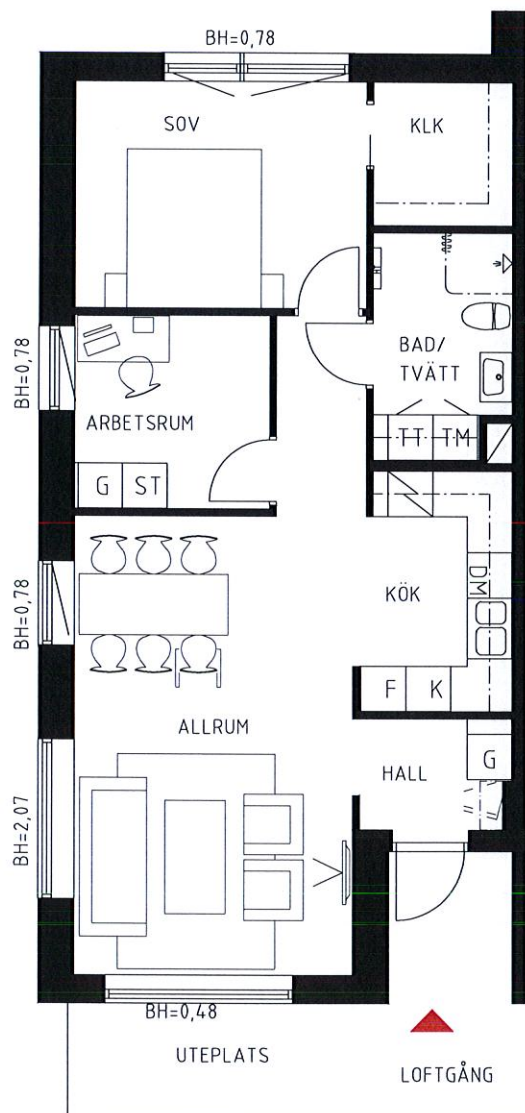

## Derbyvägen, Helsingborg

Lägenhet/adress: 1D1101,3D1101

3 rum & kök

Boarea: 65,5 m<sup>2</sup>

Våning: 1

### RUMSBESKRIVNING:

#### Bad/tvätt

Golv:	Klinker 10x10 gråsvart
Vägg:	Kakel 20x20 vit, blank
Övrigt:	Skåp under tvättställ Spegel med ljusramp Tvättmaskin & Torktumlare Handduktork Duschdraperi Skåp ovan TT/TM