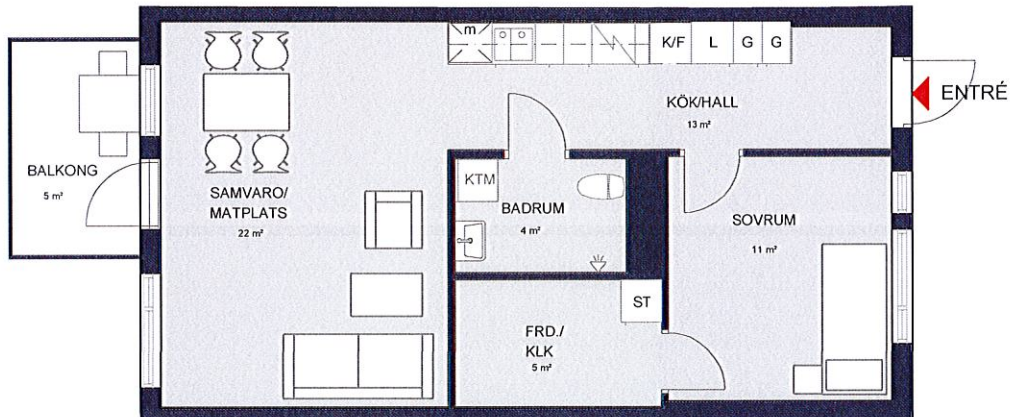

# KV LAMPAN 5

SKÅNEGATAN 21, HELSINGBORG

2 RUM & KÖK 55 m<sup>2</sup>

LGH NR: 1308

SEKTION

ORIENTERING