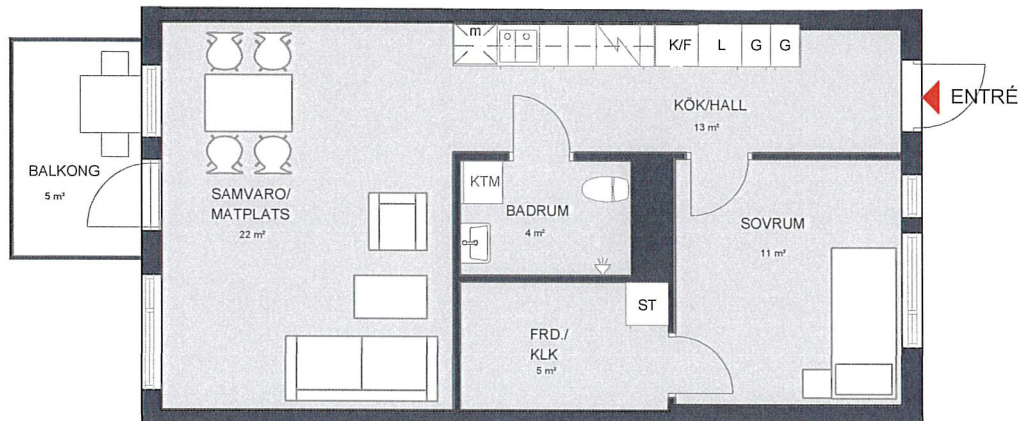

KV LAMPAN 5

SKÅNEGATAN 21, HELSINGBORG

2 RUM & KÖK 55 m²

LGH NR: 1508

SEKTION

ORIENTERING

TECKENFÖRKLARING

G	GARDEROB
L	LINNESKÅP
ST	STÄDSKÅP
	SPIS/ UGN
K/F	KOMB. KYL/FRYS
	KAPPHYLLA
	DISKMASKIN
KTM	KOMB. TVÄTTMASKIN/ TORKTUMLARE
m	MICRO FÖRBERETT FÖR MICRO