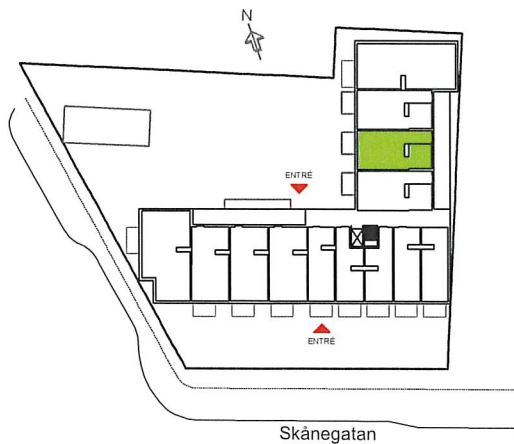

KV LAMPAN 5

SKÅNEGATAN 21, HELSINGBORG

2 RUM & KÖK 55 m²

LGH NR: 1508

SEKTION

ORIENTERING

TECKENFÖRKLARING

G	GARDEROB
L	LINNESKÅP
ST	STÄDSKÅP
	SPIS/ UGN
K/F	KOMB. KYL/FRYS
	KAPPHYLLA
	DISKMASKIN
KTM	KOMB. TVÄTTMASKIN/ TORKTUMLARE
m	MICRO FÖRBERETT FÖR MICRO