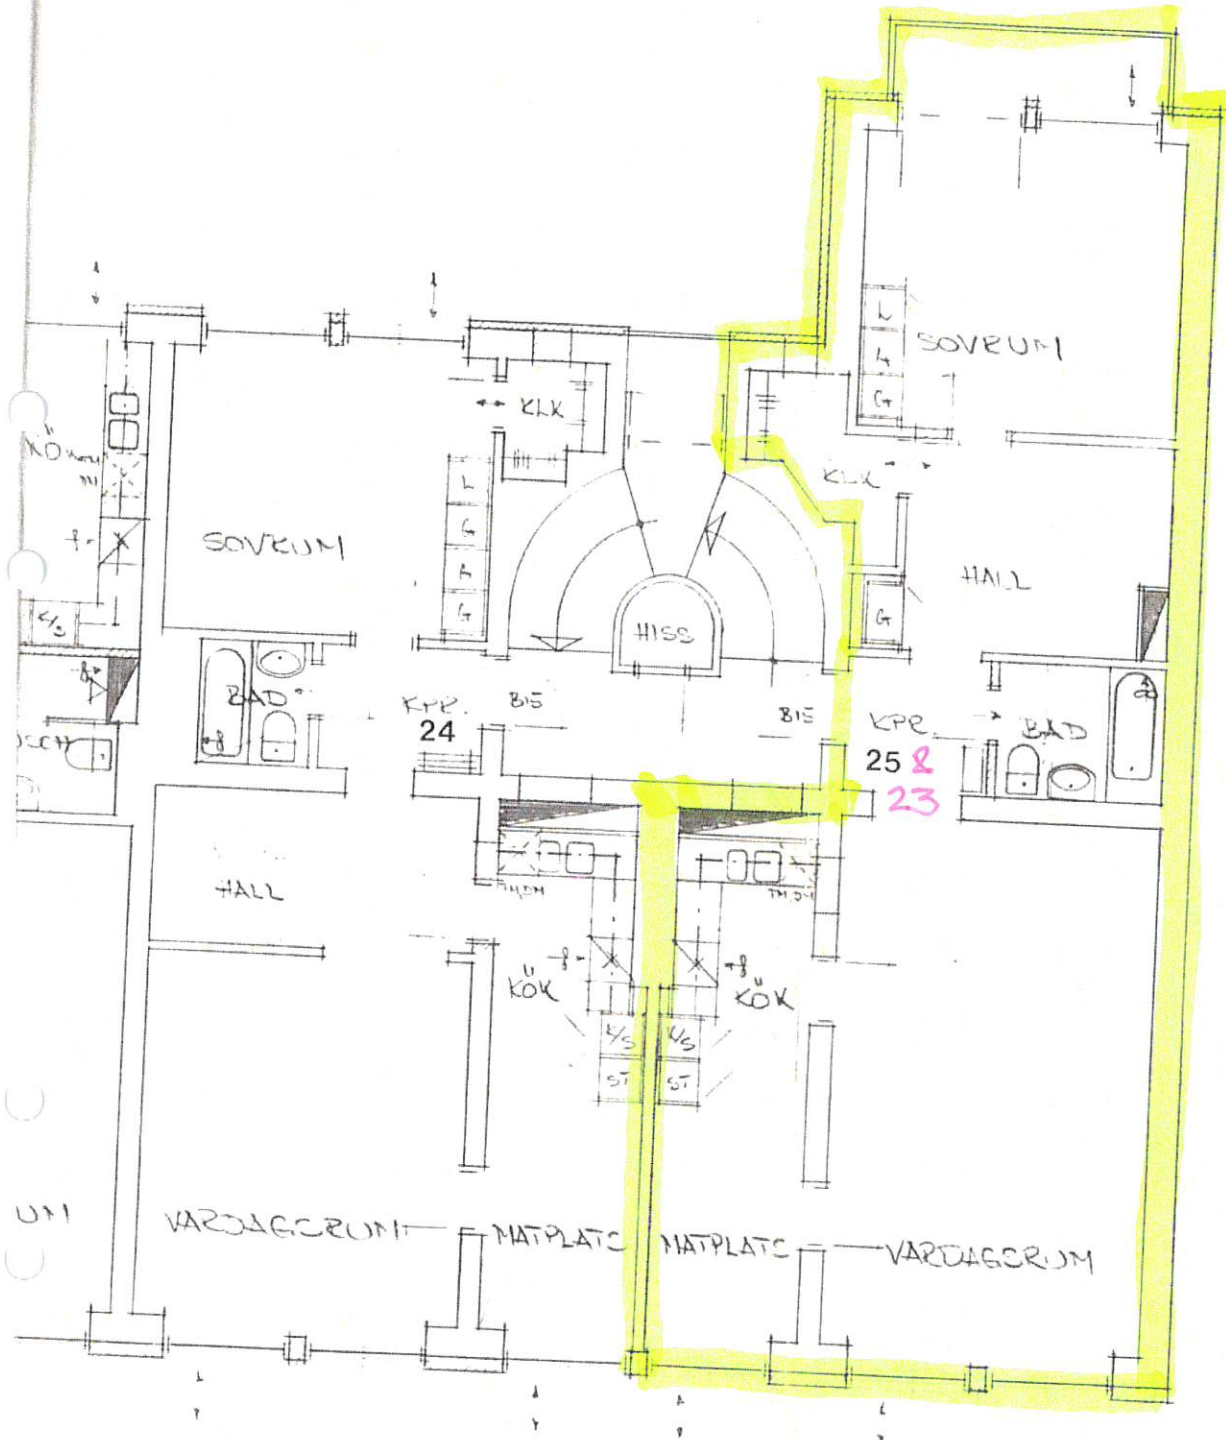

D-Lgh 1401

REV. E 81.06.26 KINNE  
REV A 20.09.21 TVÄTTMA

KV. CARO

HELSINGBORG KO  
OMBYGGNAD AV  
PLAN 6:E VÅN.

**JAN-ERIC FORE**  
S HUNNETORPSV 166 25

DATUM

80.02.15 Jan-Eric

REV B 82.02.25 LGH. 24-25