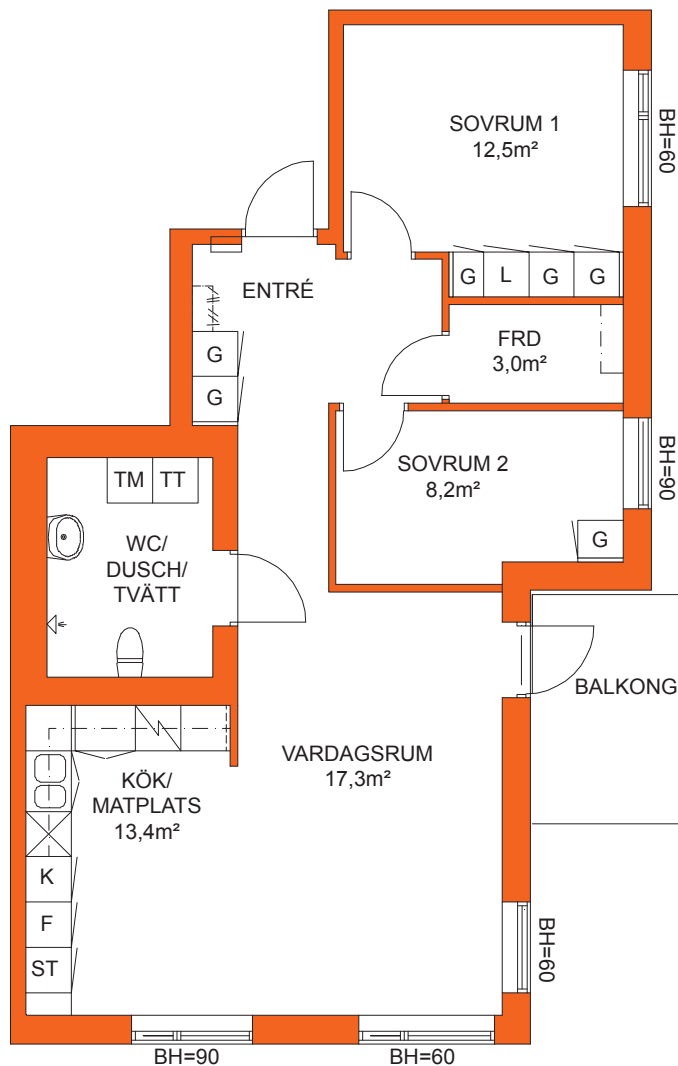

LÄGENHETSTYP E.

Kv SOLROSEN, HELSINGBORG.

Boarea: 74 m² RoK: 3 Våning: 2, 3, 4, 5, 6, 7, 8

Skala 1:100

Lägenhetsnummer: 1104

1204

1304

1404

1504

1604

1704

Peab reserverar sig för eventuella tryckfel eller ändringar.

Teckenförklaring interiör:

K	Kyl	FRD	Förråd
F	Frys	KLK	Klädkammare
G	Garderob	TM	Tvättmaskin
L	Linneskåp	TT	Torktumlare
ST	Städskåp	BH	Brösthöjd i cm

Läge i huset:

PEAB

peabbostad.se